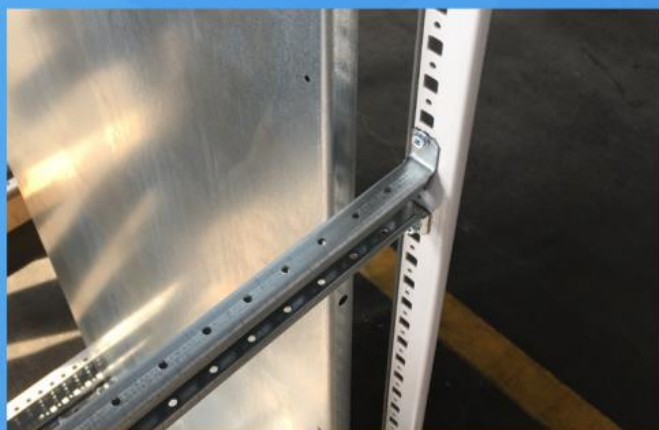

22.03.2019

Дополнительный фиксатор монтажной панели

По просьбе наших клиентов теперь в напольные распределительные шкафы (MPS/MPD) устанавливается дополнительный фиксатор монтажной панели В 6 МР.

Несмотря на рекомендации производителя не перевозить шкафы в горизонтальном положении, такие случаи всё же встречаются.

Дело в том, что колебания монтажной панели, возникающие при длительной горизонтальной транспортировке шкафов в удалённые регионы, могут привести к появлению дефектов установленного оборудования.

Дополнительный фиксатор центральной части монтажной панели снижает возможные колебания при транспортировке и сокращает риски повреждения продукции.

MPS/MPD

Дополнительный фиксатор монтажной панели

Было